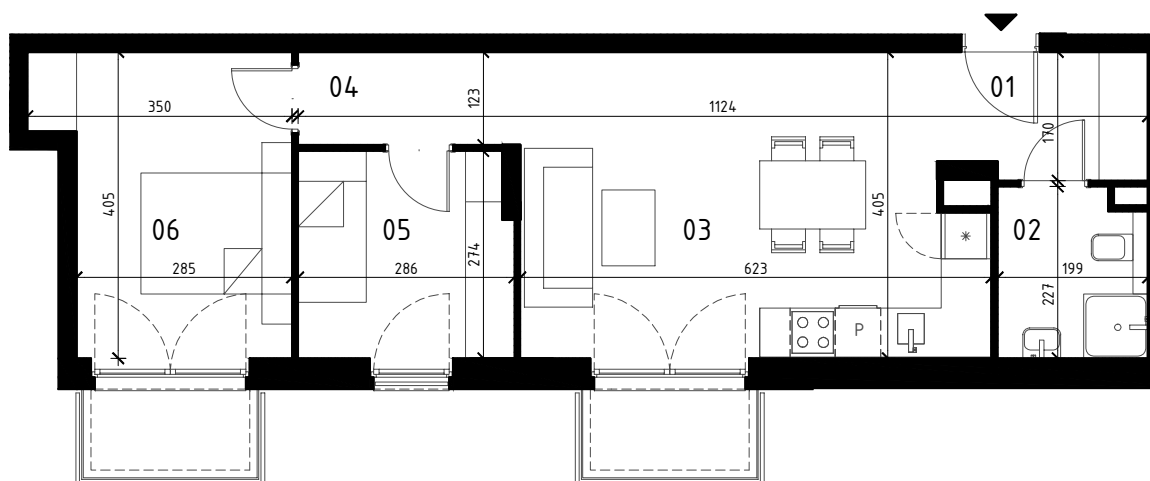

ZIÓŁKOWSKI
our Passion is Building

0 1 2 3 4 5 m
SKALA 1:100

MIESZKANIE 3 POKOJOWE
II PIĘTRO
NR LOKALU 39

01 HOL	4,45 m ²
02 ŁAZIENKA	4,22 m ²
03 POKÓJ Z ANEKSEM KUCH.	23,40 m ²
04 KORYTARZ	3,53 m ²
05 POKÓJ	7,52 m ²
06 POKÓJ	12,00 m ²

POWIERZCHNIA UŻYTKOWA	55,12 m ²
BALKON	~3,00 m ²
BALKON	~3,00 m ²