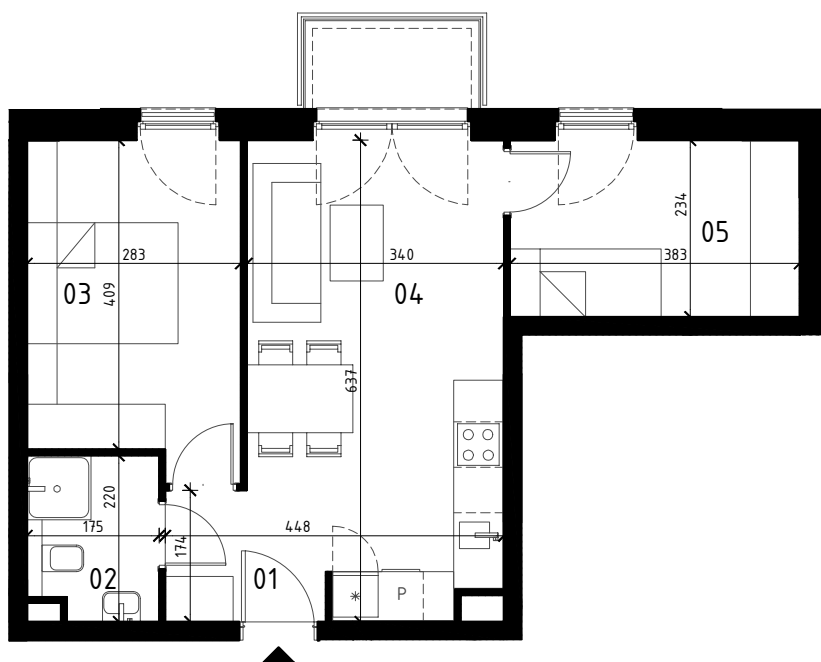

ZIÓŁKOWSKI
our Passion is Building

0 1 2 3 4 5 m
SKALA 1:100

MIESZKANIE 3 POKOJOWE
II PIĘTRO
NR LOKALU 37

01 HOL	3,04 m ²
02 ŁAZIENKA	3,56 m ²
03 POKÓJ	11,81 m ²
04 POKÓJ Z ANEKSEM KUCH.	19,82 m ²
05 POKÓJ	8,77 m ²

POWIERZCHNIA UŻYTKOWA	47,00 m ²
BALKON	~3,00 m ²