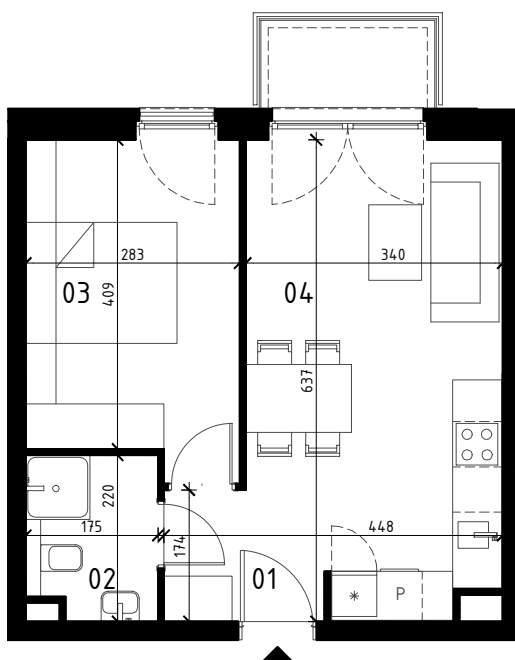

ZIÓŁKOWSKI
our Passion is Building

0 1 2 3 4 5 m
SKALA 1:100

MIESZKANIE 2 POKOJOWE
II PIĘTRO
NR LOKALU 36

01 HOL	3,04 m ²
02 ŁAZIENKA	3,56 m ²
03 POKÓJ	11,81 m ²
04 POKÓJ Z ANEKSEM KUCH.	19,82 m ²

POWIERZCHNIA UŻYTKOWA	38,23 m²
BALKON	~3,00 m ²