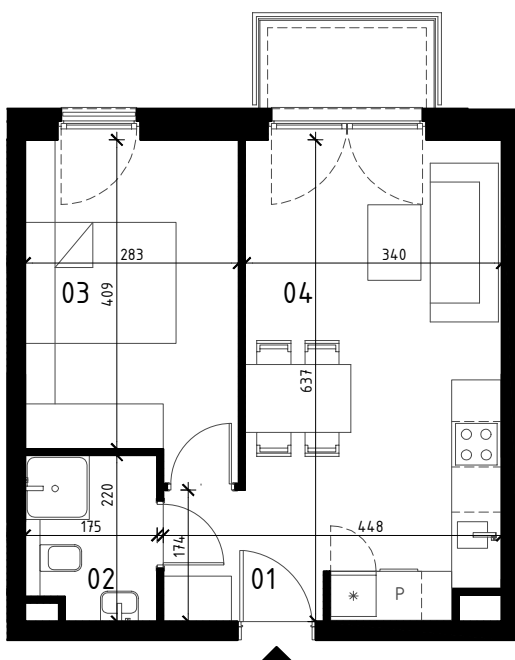

ZIÓŁKOWSKI
our Passion is Building

0 1 2 3 4 5 m
SKALA 1:100

MIESZKANIE 2 POKOJOWE
II PIĘTRO
NR LOKALU 35

01 HOL	3,04 m ²
02 ŁAZIENKA	3,56 m ²
03 POKÓJ	11,81 m ²
04 POKÓJ Z ANEKSEM KUCH.	19,82 m ²

POWIERZCHNIA UŻYTKOWA	38,23 m²
BALKON	~3,00 m ²