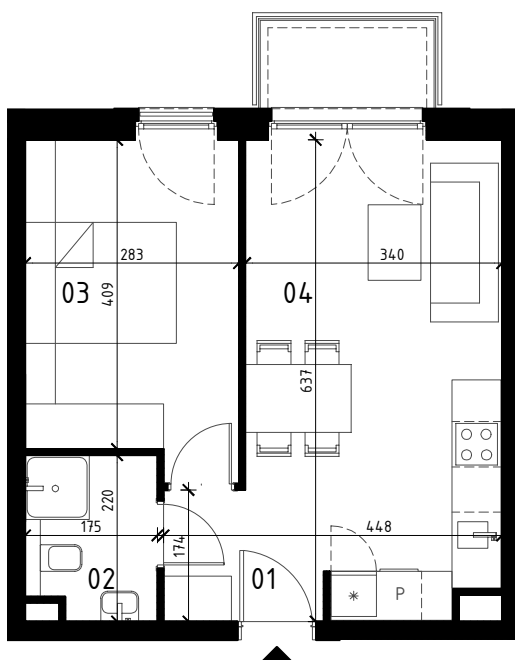

ZIÓŁKOWSKI
our Passion is Building

0 1 2 3 4 5 m
SKALA 1:100

MIESZKANIE 2 POKOJOWE
II PIĘTRO
NR LOKALU 33

01 HOL	3,04 m ²
02 ŁAZIENKA	3,56 m ²
03 POKÓJ	11,81 m ²
04 POKÓJ Z ANEKSEM KUCH.	19,82 m ²

POWIERZCHNIA UŻYTKOWA	38,23 m²
BALKON	~3,00 m ²