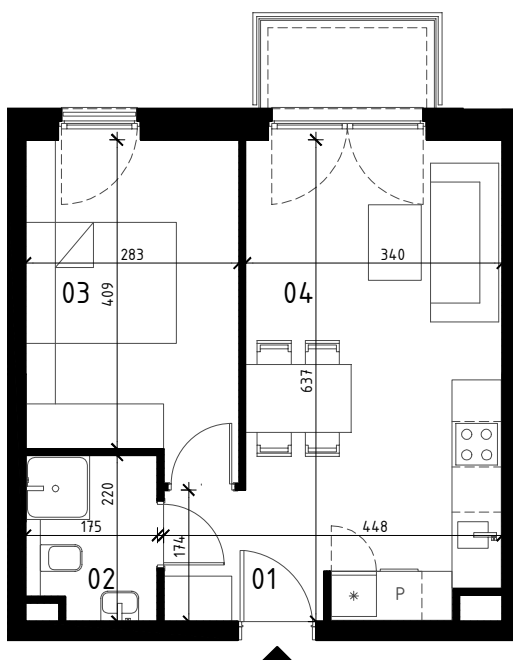

ZIÓŁKOWSKI
our Passion is Building

0 1 2 3 4 5 m
SKALA 1:100

MIESZKANIE 2 POKOJOWE
II PIĘTRO
NR LOKALU 32

01 HOL	3,04 m ²
02 ŁAZIENKA	3,56 m ²
03 POKÓJ	11,81 m ²
04 POKÓJ Z ANEKSEM KUCH.	19,82 m ²

POWIERZCHNIA UŻYTKOWA	38,23 m ²
BALKON	~3,00 m ²