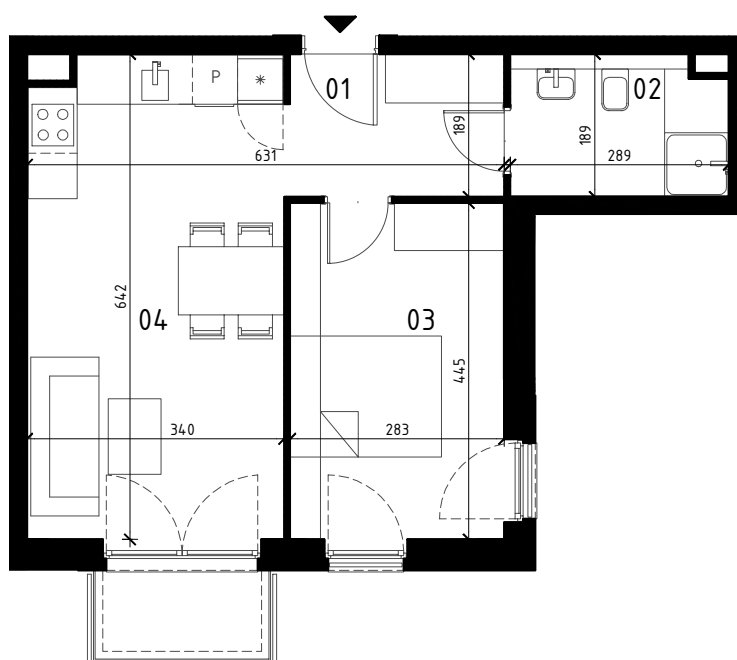

ZIÓŁKOWSKI
our Passion is Building

0 1 2 3 4 5 m
SKALA 1:100

MIESZKANIE 2 POKOJOWE
II PIĘTRO
NR LOKALU 27

01 HOL	5,32 m ²
02 ŁAZIENKA	5,15 m ²
03 POKÓJ	12,38 m ²
04 POKÓJ Z ANEKSEM KUCH.	21,25 m ²

POWIERZCHNIA UŻYTKOWA 44,10 m²
BALKON ~3,00 m²