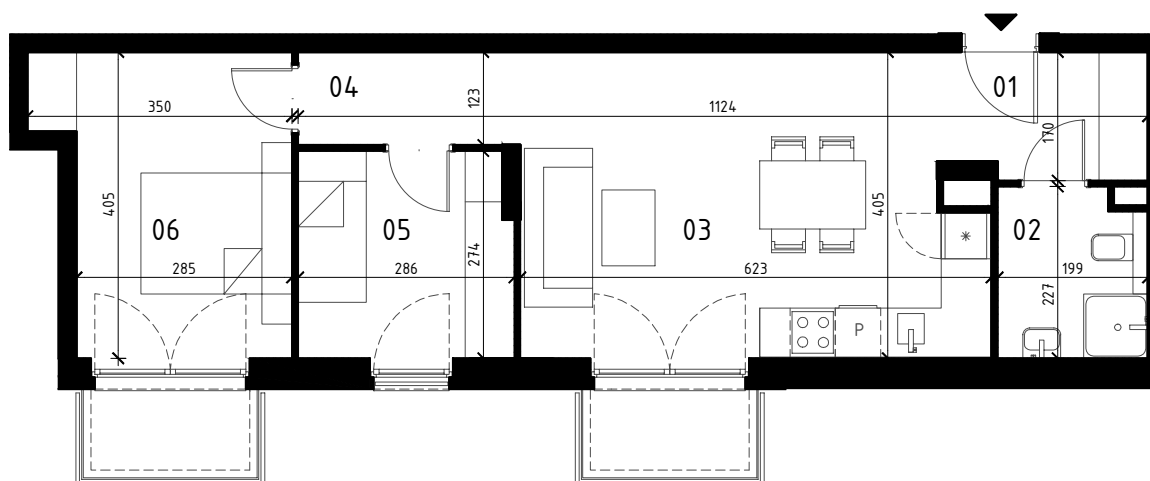

ZIÓŁKOWSKI
our Passion is Building

0 1 2 3 4 5 m
SKALA 1:100

**MIESZKANIE 3 POKOJOWE
I PIĘTRO
NR LOKALU 26**

01 HOL	4,45 m ²
02 ŁAZIENKA	4,22 m ²
03 POKÓJ Z ANEKSEM KUCH.	23,40 m ²
04 KORYTARZ	3,53 m ²
05 POKÓJ	7,52 m ²
06 POKÓJ	12,00 m ²

POWIERZCHNIA UŻYTKOWA	55,12 m²
BALKON	~3,00 m ²
BALKON	~3,00 m ²