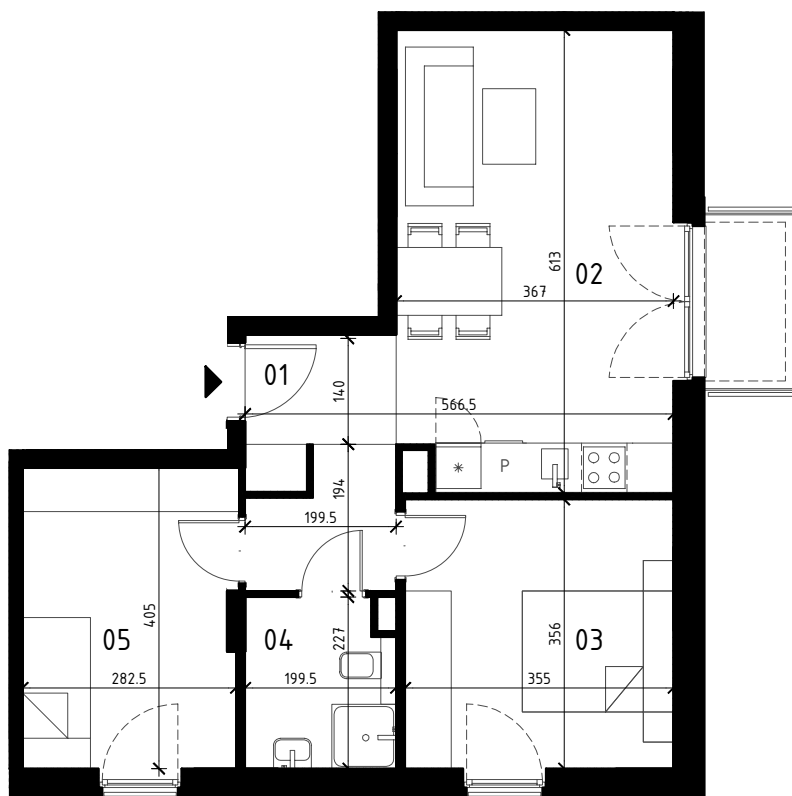

ZIÓŁKOWSKI
our Passion is Building

0 1 2 3 4 5 m
SKALA 1:100

MIESZKANIE 3 POKOJOWE
I PIĘTRO
NR LOKALU 25

01 HOL	6,43 m ²
02 POKÓJ Z ANEKSEM KUCH.	21,87 m ²
03 POKÓJ	12,42 m ²
04 ŁAZIENKA	4,22 m ²
05 POKÓJ	11,00 m ²

POWIERZCHNIA UŻYTKOWA 55,94 m²
BALKON ~3,00 m²