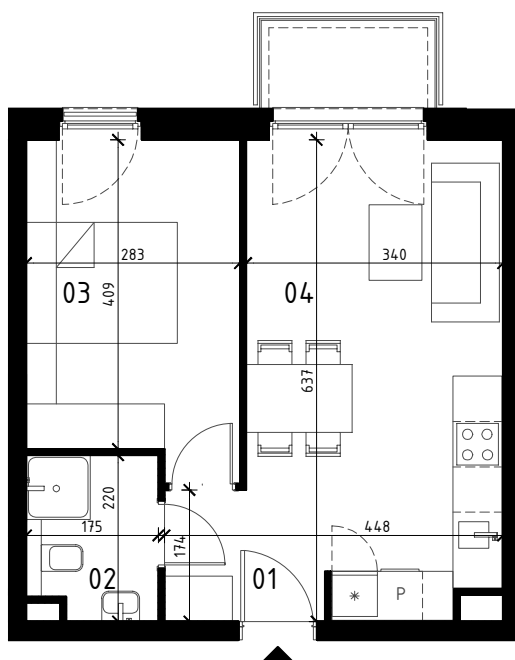

ZIÓŁKOWSKI
our Passion is Building

0 1 2 3 4 5 m
SKALA 1:100

MIESZKANIE 2 POKOJOWE
I PIĘTRO
NR LOKALU 22

01 HOL	3,04 m ²
02 ŁAZIENKA	3,56 m ²
03 POKÓJ	11,81 m ²
04 POKÓJ Z ANEKSEM KUCH.	19,82 m ²

POWIERZCHNIA UŻYTKOWA	38,23 m ²
BALKON	~3,00 m ²