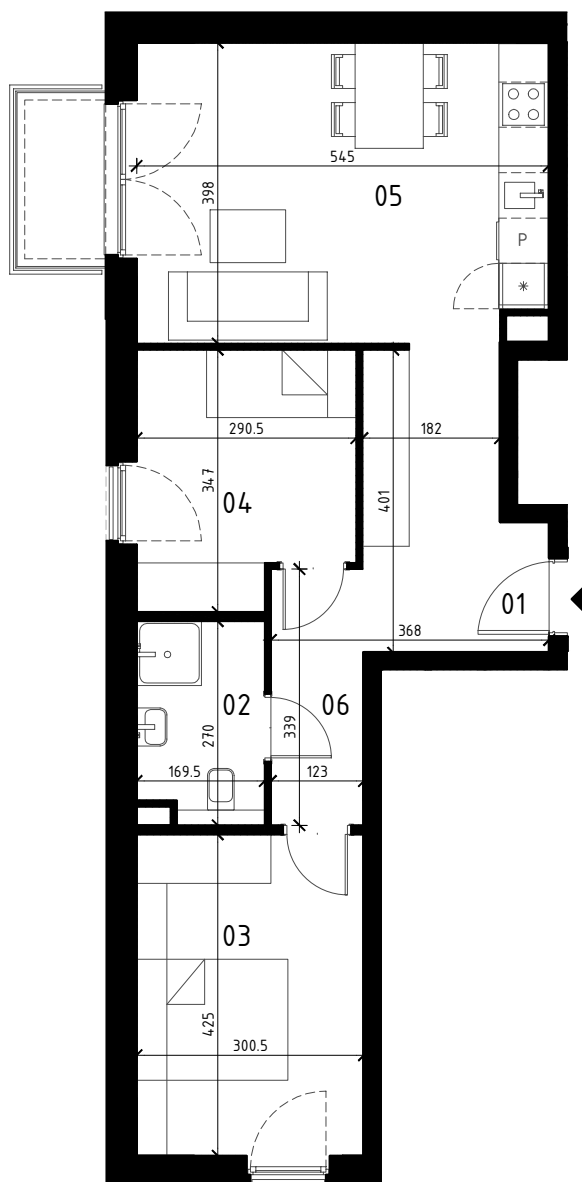

ZIÓŁKOWSKI
our Passion is Building

0 1 2 3 4 5 m
SKALA 1:100

**MIESZKANIE 3 POKOJOWE
I PIĘTRO
NR LOKALU 17**

01 HOL	8,33 m ²
02 ŁAZIENKA	4,27 m ²
03 POKÓJ	12,55 m ²
04 POKÓJ	9,10 m ²
05 POKÓJ Z ANEKSEM KUCH.	21,13 m ²
06 KORYTARZ	4,03 m ²

POWIERZCHNIA UŻYTKOWA	59,41 m²
BALKON	~3,00 m ²