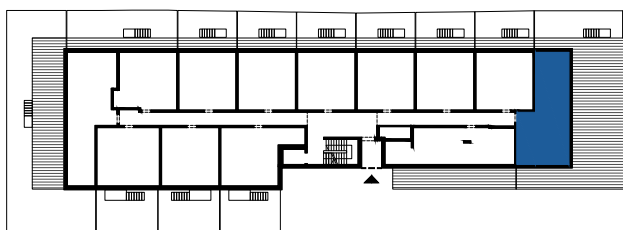

ZIÓŁKOWSKI
our Passion is Building

0 1 2 3 4 5 m
SKALA 1:100

MIESZKANIE 3 POKOJOWE
PARTER
NR LOKALU 12

01 HOL	6,53 m ²
02 ŁAZIENKA	4,22 m ²
03 POKÓJ	12,42 m ²
04 POKÓJ Z ANEKSEM KUCH.	22,46 m ²
05 POKÓJ	8,41 m ²

POWIERZCHNIA UŻYTKOWA	54,03 m ²
TARAS	~109,00 m ²
OGRÓDEK	~29,00 m ²