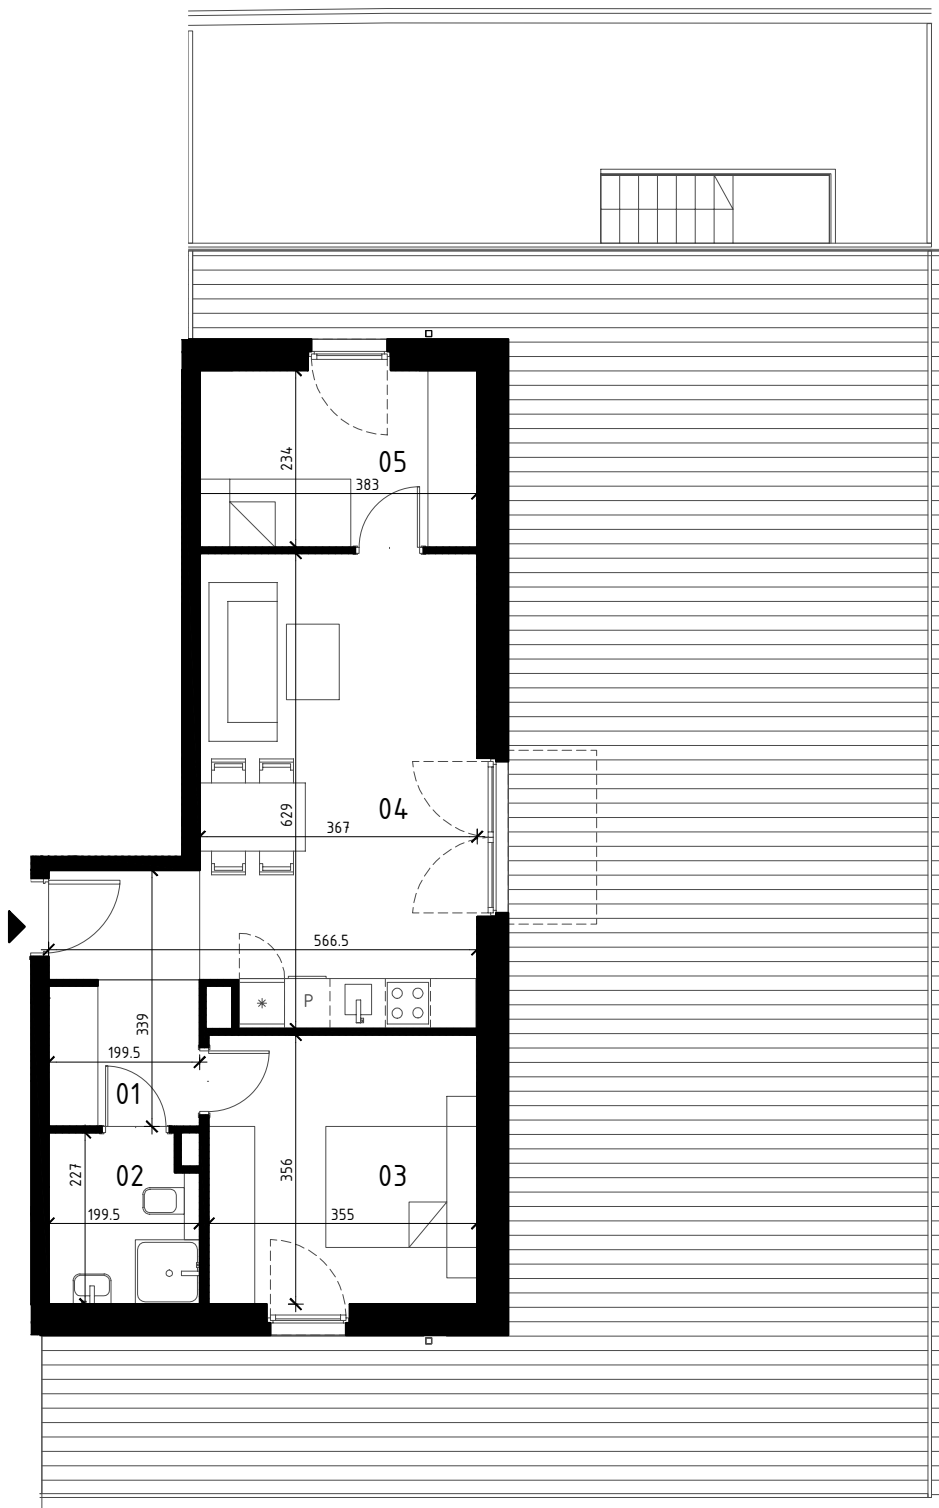

ZIÓŁKOWSKI
our Passion is Building

0 1 2 3 4 5 m
SKALA 1:100

MIESZKANIE 3 POKOJOWE
PARTER
NR LOKALU 12

01 HOL	6,53 m ²
02 ŁAZIENKA	4,22 m ²
03 POKÓJ	12,42 m ²
04 POKÓJ Z ANEKSEM KUCH.	22,46 m ²
05 POKÓJ	8,41 m ²

POWIERZCHNIA UŻYTKOWA	54,03 m ²
TARAS	~109,00 m ²
OGRÓDEK	~29,00 m ²