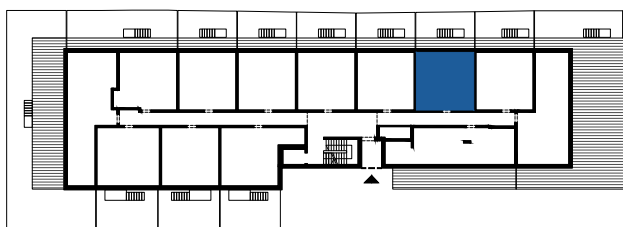

ZIÓŁKOWSKI
our Passion is Building

0 1 2 3 4 5 m
SKALA 1:100

MIESZKANIE 2 POKOJOWE
PARTER
NR LOKALU 10

01 HOL	3,04 m ²
02 ŁAZIENKA	3,56 m ²
03 POKÓJ	11,81 m ²
04 POKÓJ Z ANEKSEM KUCH.	19,82 m ²

POWIERZCHNIA UŻYTKOWA	38,23 m²
TARAS	7,50 m ²
OGRÓDEK	~19,00 m ²