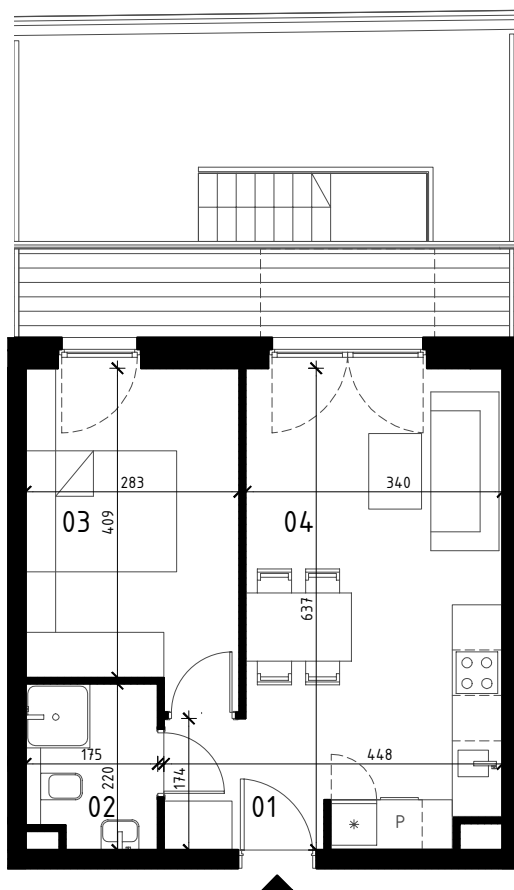

ZIÓŁKOWSKI
our Passion is Building

0 1 2 3 4 5 m
SKALA 1:100

MIESZKANIE 2 POKOJOWE
PARTER
NR LOKALU 10

01 HOL	3,04 m ²
02 ŁAZIENKA	3,56 m ²
03 POKÓJ	11,81 m ²
04 POKÓJ Z ANEKSEM KUCH.	19,82 m ²

POWIERZCHNIA UŻYTKOWA	38,23 m²
TARAS	7,50 m ²
OGRÓDEK	~19,00 m ²