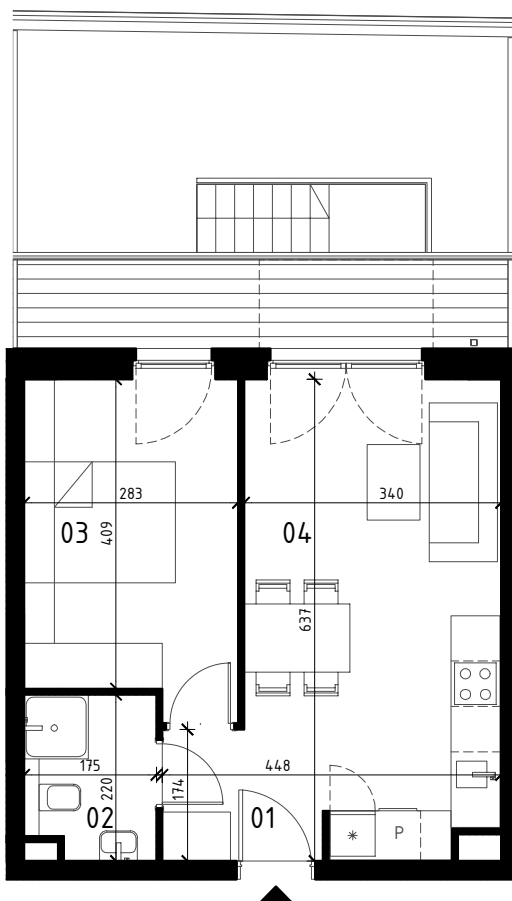

ZIÓŁKOWSKI
our Passion is Building

0 1 2 3 4 5 m
SKALA 1:100

MIESZKANIE 2 POKOJOWE
PARTER
NR LOKALU 6

01 HOL	3,04 m ²
02 ŁAZIENKA	3,56 m ²
03 POKÓJ	11,81 m ²
04 POKÓJ Z ANEKSEM KUCH.	19,82 m ²

POWIERZCHNIA UŻYTKOWA	38,23 m²
TARAS	~7,50 m ²
OGRÓDEK	~19,00 m ²