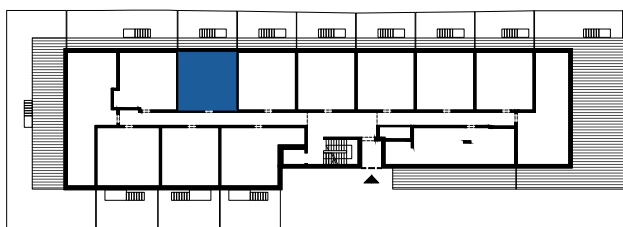

ZIÓŁKOWSKI
our Passion is Building

0 1 2 3 4 5 m
SKALA 1:100

MIESZKANIE 2 POKOJOWE
PARTER
NR LOKALU 6

01 HOL	3,04 m ²
02 ŁAZIENKA	3,56 m ²
03 POKÓJ	11,81 m ²
04 POKÓJ Z ANEKSEM KUCH.	19,82 m ²

POWIERZCHNIA UŻYTKOWA	38,23 m²
TARAS	~7,50 m ²
OGRÓDEK	~19,00 m ²