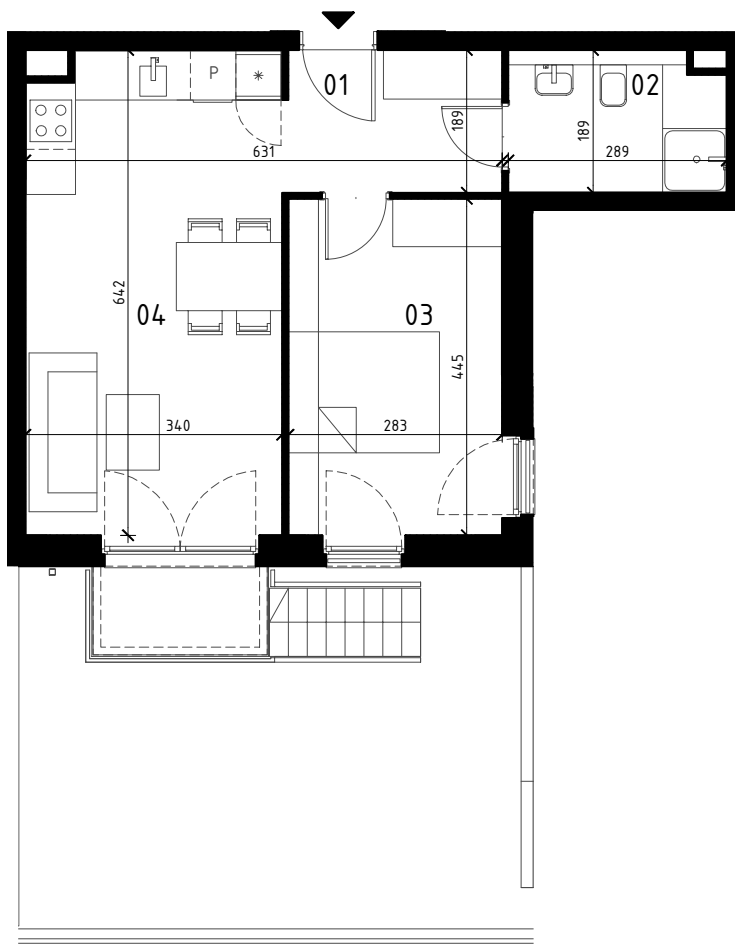

ZIÓŁKOWSKI
our Passion is Building

0 1 2 3 4 5 m
SKALA 1:100

MIESZKANIE 2 POKOJOWE
PARTER
NR LOKALU 1

01 HOL	5,32 m ²
02 ŁAZIENKA	5,15 m ²
03 POKÓJ	12,38 m ²
04 POKÓJ Z ANEKSEM KUCH.	21,25 m ²

POWIERZCHNIA UŻYTKOWA	44,10 m²
BALKON	~3,00 m ²
OGRÓDEK	~29,00 m ²